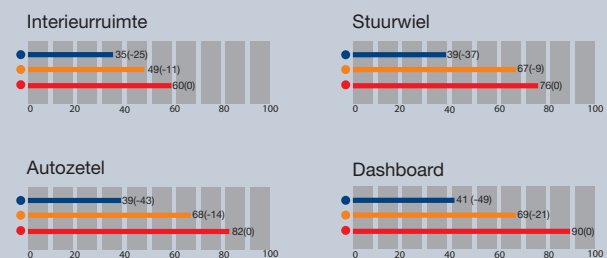

Een elegante, stabiele en duurzame constructie

Prachtig van design

Door het slanke frame, met een gering aantal steunpijlers verbonden met de gewelfde dakconstructie, verkrijgt het geheel een prachtig design. Hierdoor passen deze carport- en overkappingsystemen perfect bij elke bouwstijl.

Frame uit geanodiseerd aluminium

Van alle metalen bezit aluminium de beste sterkte-gewichtverhouding. Het kan sterker dan zacht staal gemaakt worden maar weegt ongeveer twee derde minder.

Duurzame elegantie

In tegenstelling tot de meeste andere afwerkingslagen behoudt geanodiseerd aluminium de natuurlijke glans, textuur en elegantie van metaal.

Onderhoudsvrij

Krassen en slijtage veroorzaakt door productie, behandeling, montage, veelvuldige reiniging van het oppervlak en dagelijks gebruik zijn nagenoeg onbestaande. Meestal volstaat afspoelen of reinigen met zachte zeep en water om het oorspronkelijk aanzicht van een geanodiseerd oppervlak te herstellen. Bij meer hardnekkige vuilafzetting kunnen licht schurende reinigingsmiddelen gebruikt worden.

Dakgootsysteem

Naadloos dakgootsysteem dat gemakkelijk gereinigd kan worden bij verstopping door bladeren of puin.

Temperatuurverschillen voor standaard autocomponenten

- Onder warmtewerende polycarbonaatbeglazing (Smoke Blue)
- Onder normale polycarbonaatbeglazing (Smoke White)
- Direct zonlicht

Gemeten op een warme zomerdag (31° - 35°C) rond 14.00 uur.