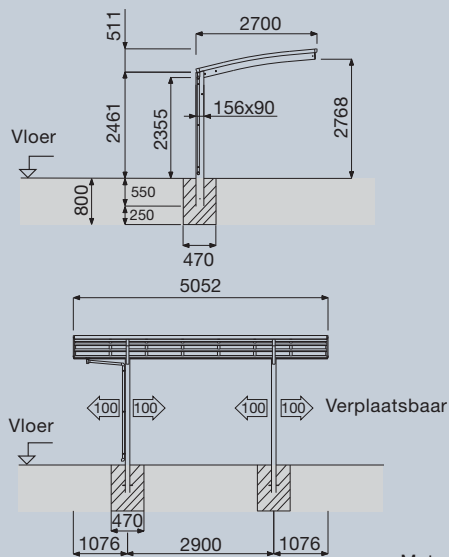

HCP 10

Carport

HCP 10 Carport

Diepte: 5,1 m
Breedte: 2,7 m

Leverbaar in Urban Grey (H2) of Mild Black (B7) met Smoke White (C) of Smoke Blue (E) polycarbonaatplaten.

Maten in mm.

Voor de Hörmann carport HCP 10 zijn ook zijpanelen leverbaar.

Modulair design

Twee enkelvoudige units (type HCP 10) kunnen met elkaar verbonden worden als M-, Y- of J-systeem

HCP 10 Carport M-systeem

Diepte: 5,1 m
Breedte: 5,4 m

HCP 10 Carport Y-systeem

Diepte: 5,1 m
Breedte: 5,4 m