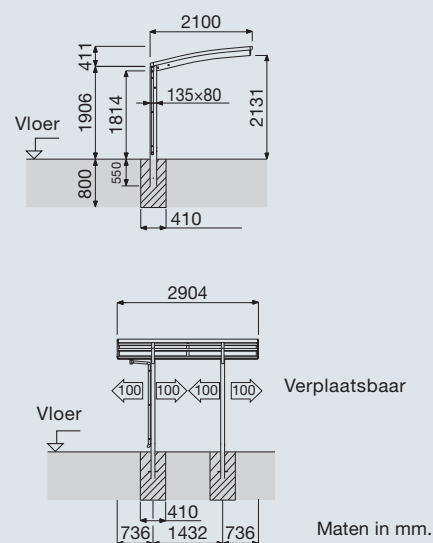

Hörmann terrasoverkappingen bieden alleen maar voordelen

- De slanke, maar toch stabiele structuur past bij elke bouwstijl.
- Door het geringe aantal steunpijlers (slechts 2) wordt het zicht op de omgeving volledig vrijgelaten.
- Ze zijn bijzonder functioneel: zo kan men in de zomer en zelfs in de tussenseizoenen buiten genieten van de maaltijden en hoeft men bij het organiseren van een barbecue geen rekening te houden met het weer.
- In de winter biedt de terrasoverkapping ook alleen maar voordelen: het terras blijft vrij van sneeuw en ijs.

Ook toepaselijk in de horeca

In de horeca zullen de Hörmann terrasoverkappingen de klanten aangenaam verrassen. Men kan zijn cliënteel praktisch het hele jaar door buiten van hun drankje of etentje laten genieten. Een investering die men snel heeft terugverdiend.