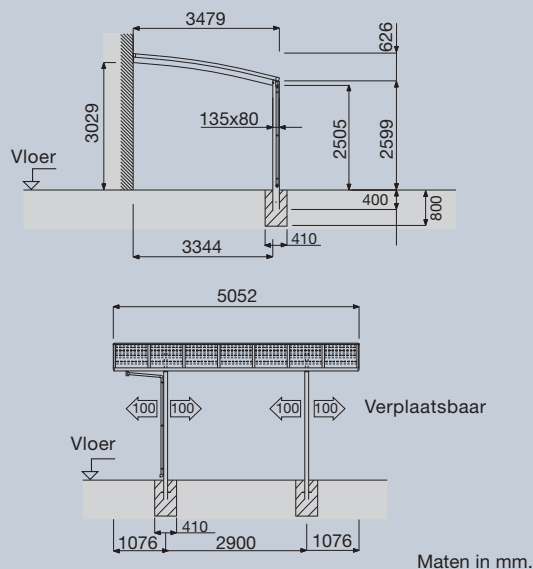

HCP 20

Carport

HCP 20

Terrasoverkapping

HCP 20 Carport

HCP 20 Terrasoverkapping

Diepte: 5,1 m

Breedte: 3,5 m

Leverbaar in Urban Grey (H2) of Mild Black (B7) met Smoke White (C) of Smoke Blue (E) polycarbonaatplaten.

HCP 40

Bikeport

HCP 40 Bikeport

Diepte: 2,9 m

Breedte: 2,1 m

Leverbaar in Urban Grey (H2) met Smoke Blue (E) polycarbonaatplaten.

Hörmann terrasoverkappingen bieden alleen maar voordelen

- De slanke, maar toch stabiele structuur past bij elke bouwstijl.
- Door het geringe aantal steunpijlers (slechts 2) wordt het zicht op de omgeving volledig vrijgelaten.
- Ze zijn bijzonder functioneel: zo kan men in de zomer en zelfs in de tussenseizoenen buiten genieten van de maaltijden en hoeft men bij het organiseren van een barbecue geen rekening te houden met het weer.
- In de winter biedt de terrasoverkapping ook alleen maar voordelen: het terras blijft vrij van sneeuw en ijs.

Ook toepaselijk in de horeca

In de horeca zullen de Hörmann terrasoverkappingen de klanten aangenaam verrassen. Men kan zijn cliënteel praktisch het hele jaar door buiten van hun drankje of etentje laten genieten. Een investering die men snel heeft terugverdiend.